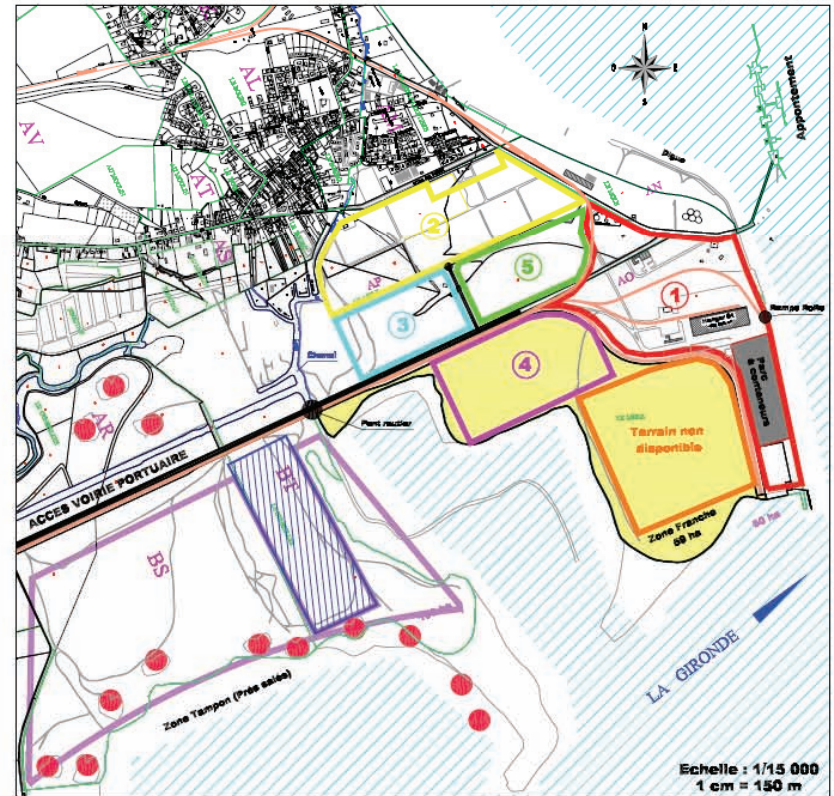

Grand Port Maritime de Bordeaux

Appel à candidatures GPMB
Le Verdon

Carte 1

Appel à candidatures GPMB Le Verdon

COMMUNE DU VERDON SUR MER

PLAN DE SITUATION

Echelle : 1/10 000

istrialo - portuaire

Appel à candidatures GPMB Le Verdon

COMMUNE DU VERDON SUR MER

PLAN DE SITUATION

Echelle : 1/10 000

Masse

Hangar N° 81 (surface : 12600 m²)

■ Gestion GPMB

Echelle : 1/2000