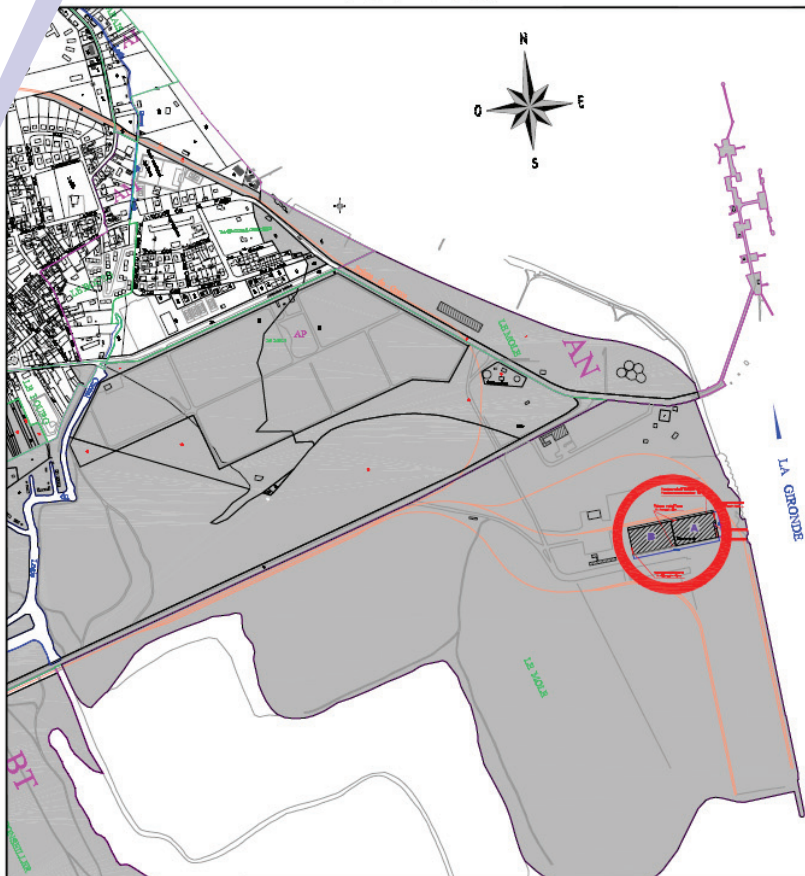

Grand Port Maritime de Bordeaux

Appel à candidatures GPMB
Le Verdon

Carte 1

Appel à candidatures GPMB Le Verdon

COMMUNE DU VERDON SUR MER

PLAN DE SITUATION

Echelle : 1/10 000

istrialo - portuaire

Appel à candidatures GPMB Le Verdon

COMMUNE DU VERDON SUR MER

PLAN DE SITUATION

Echelle : 1/10 000

Masse

Hangar N° 81 (surface : 12600 m²)

■ Gestion GPMB

Echelle : 1/2000