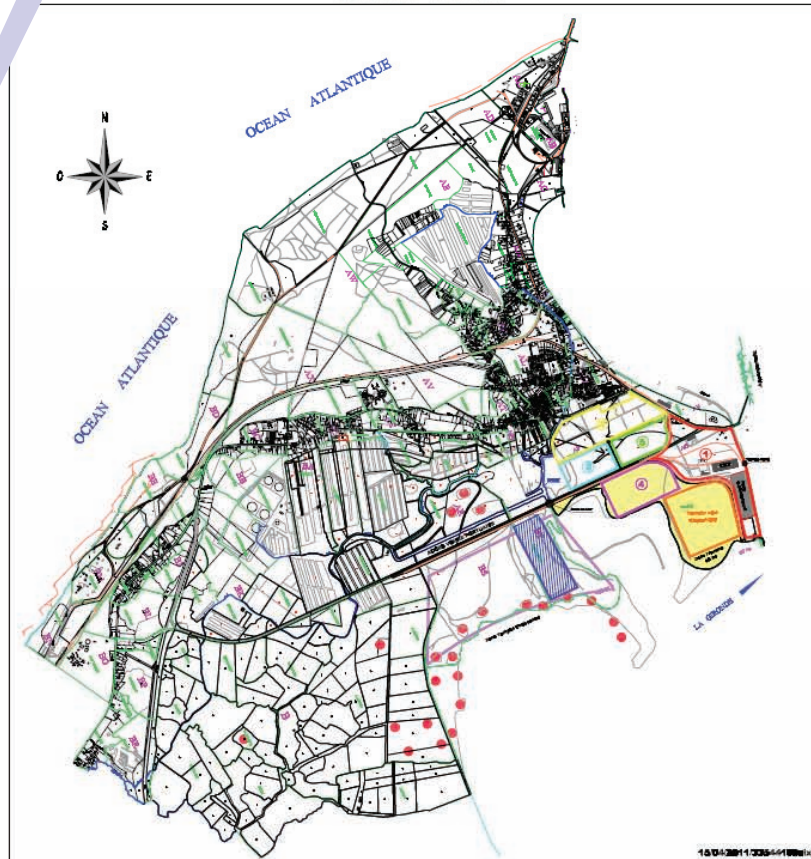

Grand Port Maritime de Bordeaux

Appel à candidatures GPMB
Le Verdon

Carte 1

Appel à candidatures GPMB Le Verdon

COMMUNE DU VERDON SUR MER

PLAN DE SITUATION

Echelle : 1/10 000

istrialo - portuaire

Appel à candidatures GPMB Le Verdon

COMMUNE DU VERDON SUR MER

PLAN DE SITUATION

Echelle : 1/10 000

Masse

Hangar N° 81 (surface : 12600 m²)

■ Gestion GPMB

Echelle : 1/2000