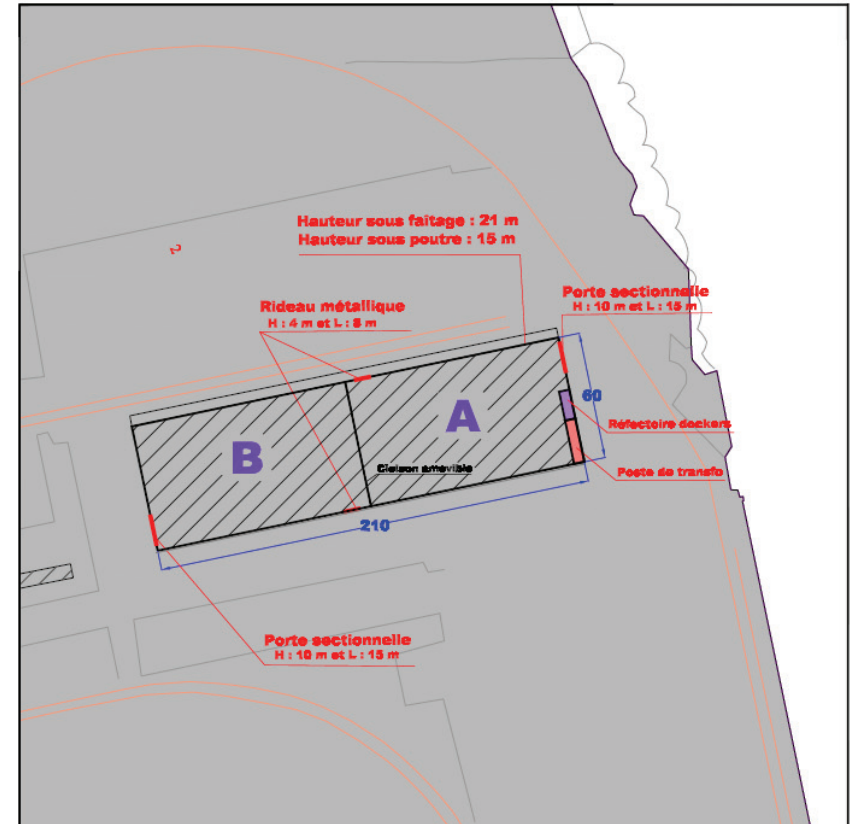

Grand Port Maritime de Bordeaux

Appel à candidatures GPMB
Le Verdon

Carte 1

Appel à candidatures GPMB Le Verdon

COMMUNE DU VERDON SUR MER

PLAN DE SITUATION

Echelle : 1/10 000

istrialo - portuaire

Appel à candidatures GPMB Le Verdon

COMMUNE DU VERDON SUR MER

PLAN DE SITUATION

Echelle : 1/10 000

Masse

Hangar N° 81 (surface : 12600 m²)

■ Gestion GPMB

Echelle : 1/2000

Pour mémo : (informations données à titre indicatif)

Bâtiment non classé ICPE

Nécessité d'isoler le transformateur par une porte coupe feu

Rénovation partie A prévue en 2012 (toiture, bardage latéraux)

Appel à candidatures GPMB Le Verdon