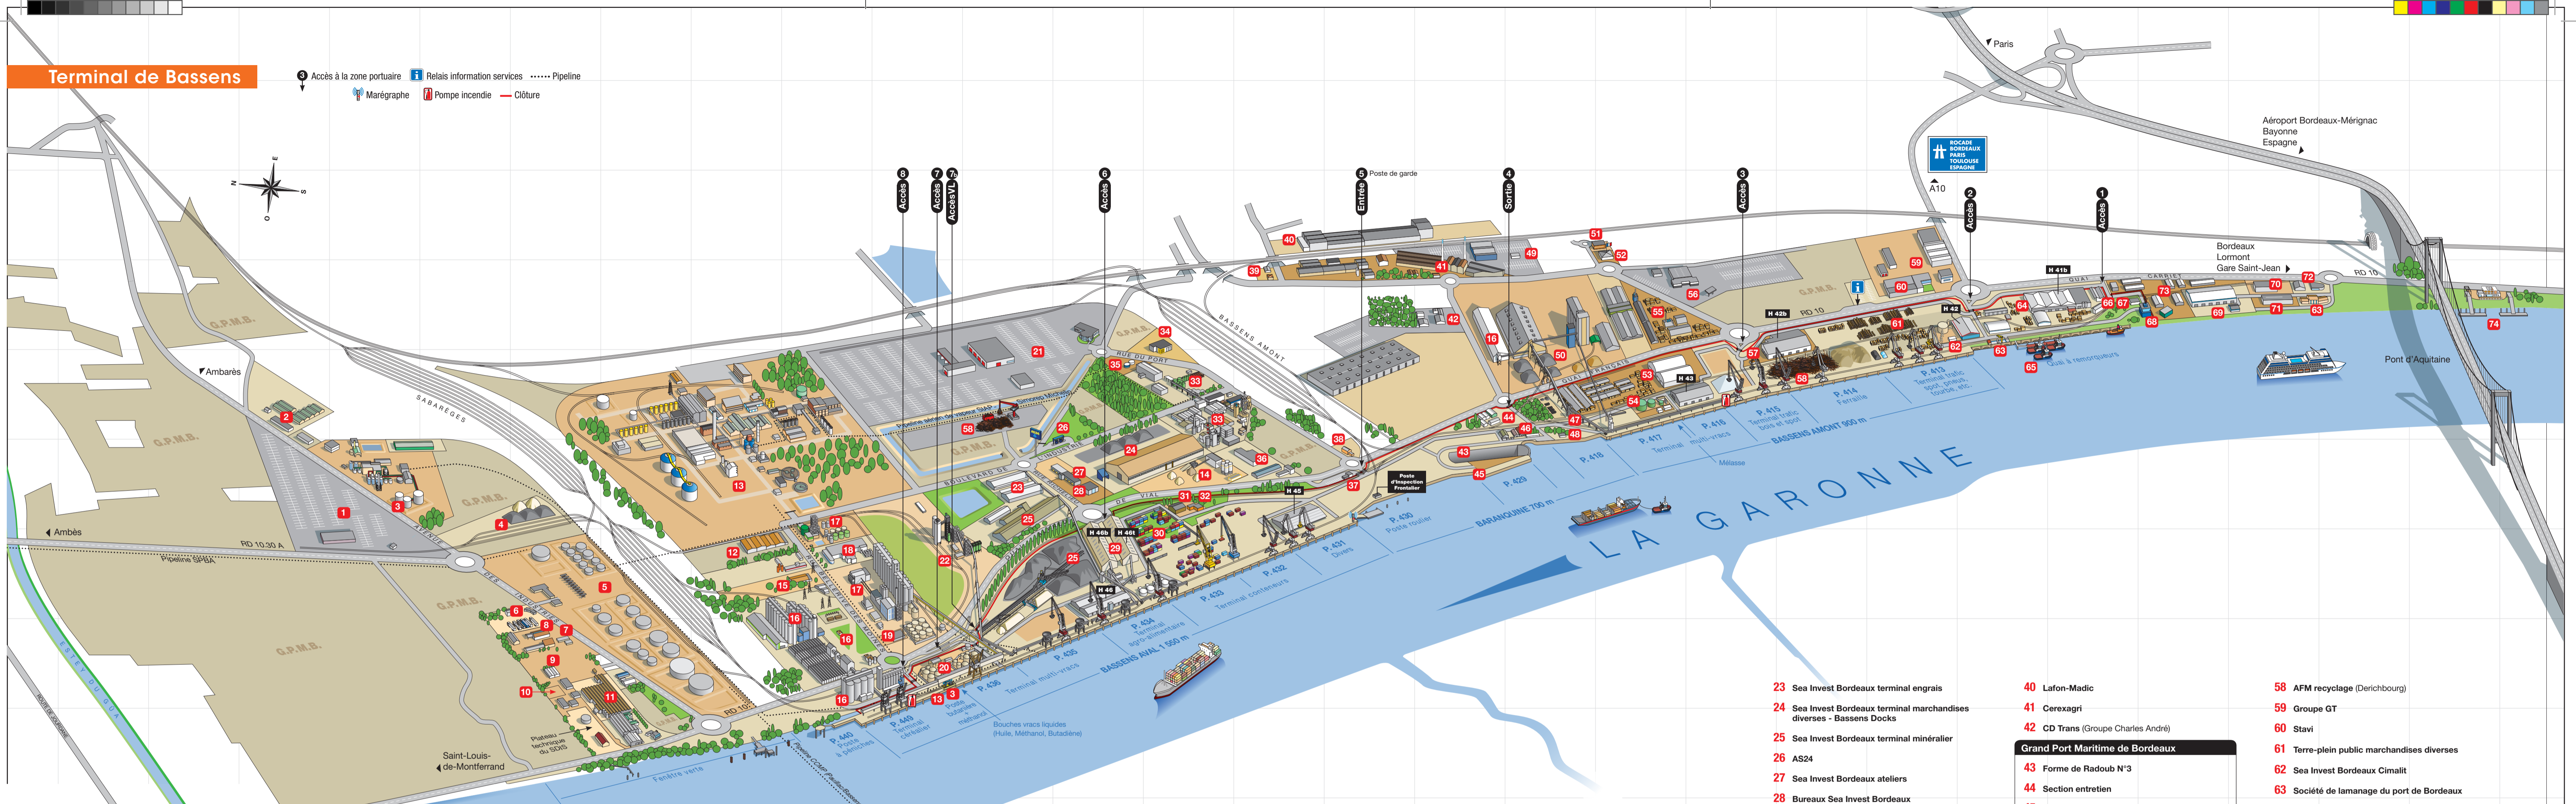

Terminal de Bassens

- Accès à la zone portuaire
- Relais information services
- Pipeline
- Marégraphe
- Pompe incendie
- Ciôture

Terminal de Grattequina

- 1 Société d'investissement Ambarès (Groupe Charles André)
- 2 Humann Taconet
- 3 Foresa France
- 4 Pôle de valorisation des produits de seconde vie
- 5 Dock des Pétroles d'Ambès (DPA)
- 6 PFT (Groupe Péchavy)
- 7 Docks Maritimes
- 8 Ortec
- 9 Gaïa
- 10 Seosse
- 11 Azura

- 12 Terminal logistique Sea Invest Bordeaux
- 13 Simorep & Cie - Caoutchouc Synthétique Michelin
- 14 Unibéton
- 15 CTIMSO
- 16 Sites d'Aquitaine In Vivo
- 17 Saipol SAS (Diester)
- 18 Lesieur (Groupe Avril)
- 19 Sethelec
- 20 Sea Tank Bordeaux
- 21 STVA (Groupe CAT)
- 22 Lafarge ciments

Grand Port Maritime de Bordeaux

- 31 Ateliers portuaires
- 32 Bureaux Bordeaux Opération Portuaires (BOP)
- 33 Siap
- 34 Clean 33
- 35 Sevia
- 36 Ponticelli Frères

Grand Port Maritime de Bordeaux

- 37 PCS - Entrée principale / Poste de garde
- 38 Gare de Bassens Appontements
- 39 Sarp Sud-Ouest

- 40 Lafon-Madic
- 41 Corexagri
- 42 CD Trans (Groupe Charles André)

Grand Port Maritime de Bordeaux

- 43 Forme de Radoub N°3
- 44 Section entretien
- 45 Dalle imperméabilisée avec récupération des eaux (démantèlement)
- 46 Atelier Bordeaux manutention
- 47 Bordeaux manutention
- 48 Foyer d'accueil des gens de mer - Escale Estuaire Gironde - EEG
- 49 Samat
- 50 SPBL-Sobtran-Resotrans
- 51 Pilotage
- 52 Douanes
- 53 ISB Innovations Solutions Bois - Agence Simpla
- 54 Loiret et Haentjens
- 55 Jammes industries
- 56 Citram Aquitaine (Centre d'exploitation)
- 57 Bureaux MPBLV